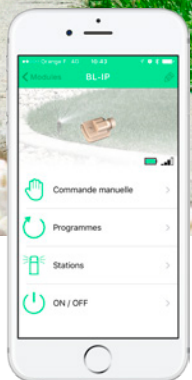

L'EXPERT DE L'IRRIGATION CONNECTÉE

PROGRAMMATEUR D'IRRIGATION À PILE

BL-IP

Compatibilité électrovanne 9V

Stations

1/2/4/6

Alimentation 9V

Connexion

 **Bluetooth®**

Distance solénoïde

30 m

Contrôle

Le BL-IP est un programmeur d'irrigation bluetooth étanche, fonctionnant à pile et pilotable à distance. Son utilisation est parfaite pour les installations ne disposant pas d'alimentation électrique comme les regards de vannes ou les locaux techniques enterrés.

Simple et complet

Commande manuelle, durée, départs et cycle d'arrosage, rain delay...

Ouvrez votre regard de vannes pour la dernière fois

Pilotez votre BL-IP à distance avec votre smartphone ou depuis MySOLEM.com