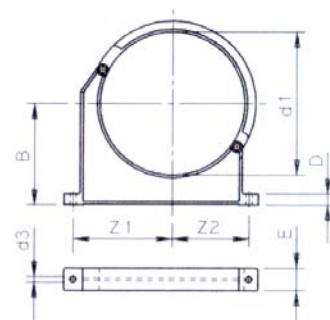

COLLIER CLIP PP "VDL"

PIPE CLIP PP "VDL" - ABRAZADERA PARA TUBOS PP "VDL"

Figure A

PRODUITS ET DIAMÈTRES DISPONIBLES

pince ouverte

Référence	d1	d2	d3	Z1	Z2	B	C	D	E	Gr
CLIP20PPVDL	20	10,5	5,5	16,5	19	25	10	6	16	8
CLIP25PPVDL	25	10,5	5,5	19	21,5	27,5	10	6	16	8

Figure B

pince fermée

Référence	d1	d2	d3	Z1	Z2	B	C	D	E	Gr
CLIP32PPVDL	32	14	6,5	28,5	28,5	31	10	6,5	22	20
CLIP40PPVDL	40	14	6,5	33,5	33,5	35	10	6,5	22	24
CLIP50PPVDL	50	14	6,5	37	37	40	10	6,5	22	30
CLIP63PPVDL	63	17	8,5	44,5	44,5	51,5	10	10	25	44
CLIP75PPVDL	75	17	8,5	52	52	57,5	10	10	25	96
CLIP90PPVDL	90	17	8,5	64,5	64,5	65	10	10	28	98
CLIP110PPVDL	110	17	8,5	78	78	75	10	10	28	128
CLIP125PPVDL	125	17	8,5	88	88	90	10	10	31,5	172
CLIP140PPVDL	140	17	8,5	97	97	110	10	10	31,5	244
CLIP160PPVDL	160	17	8,5	109	109	107,5	10	10	31,5	310

Figure C

pince fermée à charnière

Référence	d1	d3	Z1	Z2	B	D	E	Gr
CLIP200PPVDL	200	13	151,5	119,5	175	25	40	584
CLIP225PPVDL	225	13	164,5	131,5	175	25	40	606
CLIP250PPVDL	250	13	182,5	142,5	200	25	40	716
CLIP315PPVDL	315	13	218,5	171,5	225	25	40	846
CLIP400PPVDL	400	17	301	230	288	30	50	1550

Figure A

Figure B

Pour figure A - figure B

Figure C