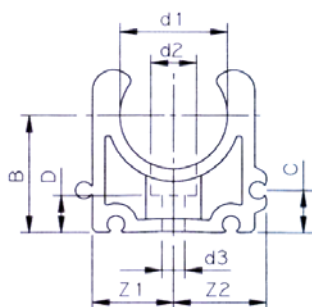

COLLIER CLIP PP "VDL"

PIPE CLIP PP "VDL" - ABRAZADERA PARA TUBOS PP "VDL"

Figure A

PRODUITS ET DIAMÈTRES DISPONIBLES

pince ouverte

Référence	d1	d2	d3	Z1	Z2	B	C	D	E	Gr
CLIP20PPVDL	20	10,5	5,5	16,5	19	25	10	6	16	8
CLIP25PPVDL	25	10,5	5,5	19	21,5	27,5	10	6	16	8

Figure B

pince fermée

Référence	d1	d2	d3	Z1	Z2	B	C	D	E	Gr
CLIP32PPVDL	32	14	6,5	28,5	28,5	31	10	6,5	22	20
CLIP40PPVDL	40	14	6,5	33,5	33,5	35	10	6,5	22	24
CLIP50PPVDL	50	14	6,5	37	37	40	10	6,5	22	30
CLIP63PPVDL	63	17	8,5	44,5	44,5	51,5	10	10	25	44
CLIP75PPVDL	75	17	8,5	52	52	57,5	10	10	25	96
CLIP90PPVDL	90	17	8,5	64,5	64,5	65	10	10	28	98
CLIP110PPVDL	110	17	8,5	78	78	75	10	10	28	128
CLIP125PPVDL	125	17	8,5	88	88	90	10	10	31,5	172
CLIP140PPVDL	140	17	8,5	97	97	110	10	10	31,5	244
CLIP160PPVDL	160	17	8,5	109	109	107,5	10	10	31,5	310

Figure C

pince fermée à charnière

Référence	d1	d3	Z1	Z2	B	D	E	Gr
CLIP200PPVDL	200	13	151,5	119,5	175	25	40	584
CLIP225PPVDL	225	13	164,5	131,5	175	25	40	606
CLIP250PPVDL	250	13	182,5	142,5	200	25	40	716
CLIP315PPVDL	315	13	218,5	171,5	225	25	40	846
CLIP400PPVDL	400	17	301	230	288	30	50	1550

Figure A

Figure B

Pour figure A - figure B

Figure C