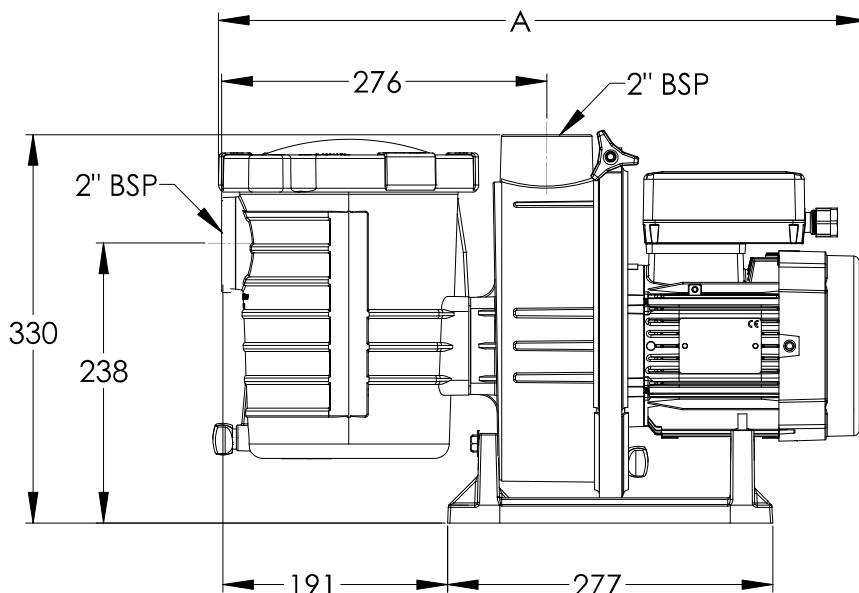

Swimming pool pumps / Schwimmbadpumpen / Zwembadpompen
Pompes pour piscines / Bombas para piscinas / Pompe per piscine

ULTRAFLOW®

Model	Length (cm)	Width (cm)	Height (cm)	Weight (kg)	Pcs by pallet	Length pallet (cm)	Width pallet (cm)	Height pallet (cm)
P-UFL-071/B-071	65	33	38	14,7	24	130	100	165
P-UFL-073/B-073	65	33	38	12,0	24	130	100	165
P-UFL-101/B-101	65	33	38	14,8	24	130	100	165
P-UFL-103/B-103	65	33	38	14,3	24	130	100	165
P-UFL-151/B-151	65	33	38	16,3	24	130	100	165
P-UFL-153/B-153	65	33	38	15,8	24	130	100	165
P-UFL-201/B-201	65	33	38	17,9	24	130	100	165
P-UFL-203/B-203	65	33	38	17,4	24	130	100	165
P-UFL-301/B-301	65	33	38	23,6	24	130	100	165
P-UFL-303/B-303	65	33	38	20,6	24	130	100	165

Model	A mm
P - UFL - 071	529
P - UFL - 073	521
P - UFL - 101	529
P - UFL - 103	521
P - UFL - 151	549
P - UFL - 153	549
P - UFL - 201	549
P - UFL - 203	549
P - UFL - 301	580
P - UFL - 303	580