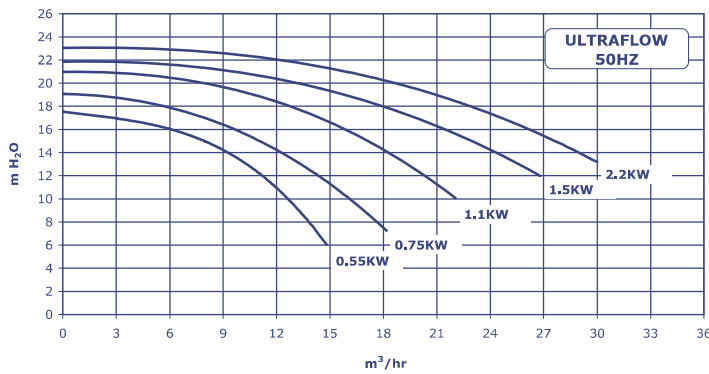

Swimming pool pumps / Schwimmbadpumpen / Zwembadpompen
Pompes pour piscines / Bombas para piscinas / Pompe per piscine

ULTRAFLOW®

Model	Length (cm)	Width (cm)	Height (cm)	Weight (kg)	Pcs by pallet	Length pallet (cm)	Width pallet (cm)	Height pallet (cm)
P-UFL-071/B-071	65	33	38	14,7	24	130	100	165
P-UFL-073/B-073	65	33	38	12,0	24	130	100	165
P-UFL-101/B-101	65	33	38	14,8	24	130	100	165
P-UFL-103/B-103	65	33	38	14,3	24	130	100	165
P-UFL-151/B-151	65	33	38	16,3	24	130	100	165
P-UFL-153/B-153	65	33	38	15,8	24	130	100	165
P-UFL-201/B-201	65	33	38	17,9	24	130	100	165
P-UFL-203/B-203	65	33	38	17,4	24	130	100	165
P-UFL-301/B-301	65	33	38	23,6	24	130	100	165
P-UFL-303/B-303	65	33	38	20,6	24	130	100	165

Model	A mm
P - UFL - 071	529
P - UFL - 073	521
P - UFL - 101	529
P - UFL - 103	521
P - UFL - 151	549
P - UFL - 153	549
P - UFL - 201	549
P - UFL - 203	549
P - UFL - 301	580
P - UFL - 303	580